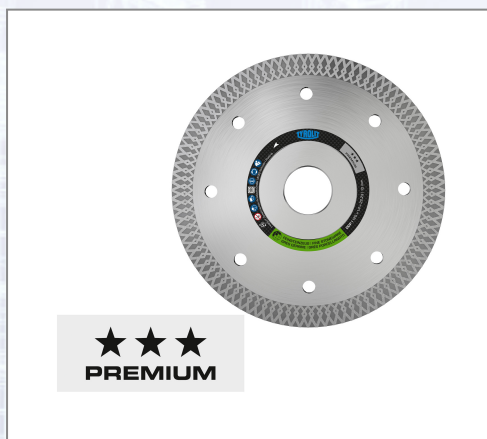

Dia rezna ploča TYROLIT za iznimno tvrdu kamenu keramiku i pločice

Visokokvalitetna dijamantna rezna ploča za obradu iznimno tvrde fine kamene keramike, pločica i porculana. Izvrsna sposobnost rezanja i čisti rezovi u kombinaciji s dugim, konstantnim učinkom rezanja.

Art.Nr.	Beschreibung	Einheit
Z34553442	Dia rezna ploča 1A1R pločice od finog kamena 250x1,8xR30/25,4mm DCP TYROLIT	ST
Z34553443	Dia rezna ploča 1A1R pločice od finog kamena 350x2,5xR30/25,4mm DCP TYROLIT	ST