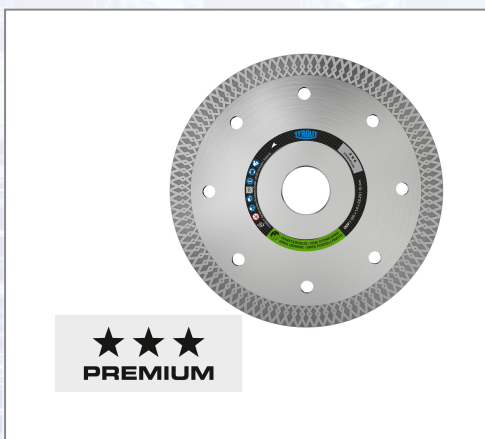

Dia rezna ploča TYROLIT za iznimno tvrdu kamenu keramiku i pločice

Visokokvalitetna dijamantna rezna ploča za obradu iznimno tvrde fine kamene keramike, pločica i porculana. Izvrsna sposobnost rezanja i čisti rezovi u kombinaciji s dugim, konstantnim učinkom rezanja.

Art.Nr.	Beschreibung	Einheit
Z34553442	Dia rezna ploča 1A1R pločice od finog kamena 250x1,8xR30/25,4mm DCP TYROLIT	ST
Z34553443	Dia rezna ploča 1A1R pločice od finog kamena 350x2,5xR30/25,4mm DCP TYROLIT	ST