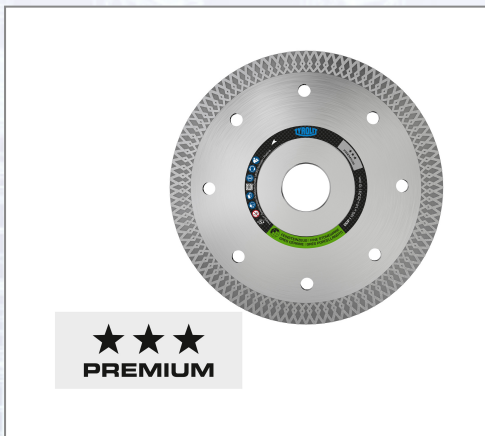

Dia rezna ploča TYROLIT za iznimno tvrde pločice i porculansku keramiku

Visokokvalitetna dia rezna ploča za obradu iznimno tvrdih pločica, porculanske keramike i porcelana. Izvrsna sposobnost rezanja i čisti uzorak rezanja u kombinaciji s dugim, konstantnim performansama rezanja.

Art.Nr.	Beschreibung	Einheit
Z34529153	Dia rezna ploča 1A1R keramičke pločice 125x1,4x22,23mm DCP TYROLIT	ST

Standorte / Kontakt

GRAZ

Lorencic GmbH Nfg. & Co KG
Puchstraße 208
8055 Graz

Tel.: +43 316 47 25 64-0
Fax: +43 316 47 25 64-77
graz@lorencic.at