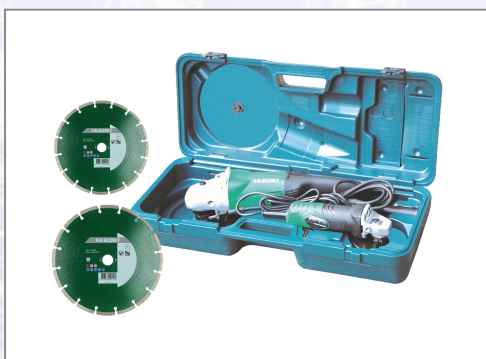

Kutna brusilica – set HIKOKI G13SR4 i G23SW2 s 2 dia rezna ploče

Set sadrži: 1x kutna brusilica HIKOKI G13SR4, 1x kutna brusilica HIKOKI G23SW2, 1x dia rezna ploča $p=125$ mm, 1x dia rezna ploča $p=230$ mm, u koferu. Kutna brusilica HIKOKI G13SR4: kompaktna kutna brusilica s ravnim prijenosnikom za rad u kutevima i na uskim mjestima, sklopka za aretiranje, sigurna izlazna posuda i armirani namotaj od epoxy smole, visokokvalitetna izolacija motora. Tehnički podaci: - broj okretaja prazni hod: 10000 /min, - ulazna snaga: 730 W, - max. prihvat snage: 950 W, - promjer rezne ploče: 125 mm, - težina (samo stroj): 1,8 kg. Isporučuje se: dodatna ručka, ključ, zaštitna hauba, stezna pločica, stezna matica. Kutna brusilica HIKOKI G23SW2: kompaktna kutna brusilica sa sklopkom za aretiranje, sigurna izlazna posuda, armirani namotaji od epoxy smole, sklopka zaštićena od prašine, ravni prijenosnik za rad na uskim mjestima, visokokvalitetna izolacija motora, kuglični ležajevi zaštićeni od prašine, Soft-grip ručka, 3 navoja za dodatnu ručku. Tehnički podaci: - broj okretaja prazni hod: 6600 /min, - ulazna snaga: 2200 W, - max. prihvat snage: 3810 W, - promjer rezne ploče: 230 mm, - težina (samo stroj): 5,1 kg. Isporučuje se: dodatna ručka, ključ

Art.Nr.	Beschreibung	Einheit
ZKG23SAYAZSET	Kutna brusilica - set HIKOKI G13SR4 125mm i G23SW2 230mm s 2 dia rezne ploče, kofer	ST

Standorte / Kontakt

GRAZ

Lorencic GmbH Nfg. & Co KG
Puchstraße 208
8055 Graz