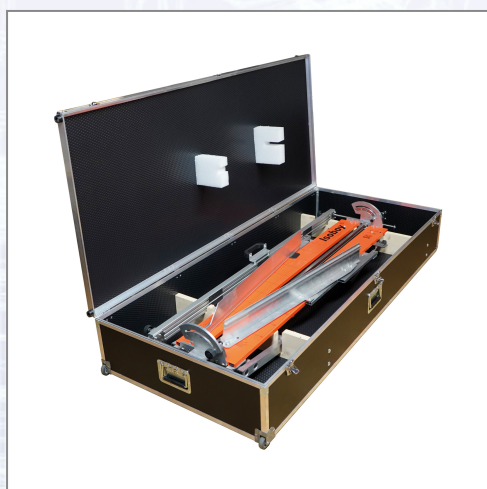

## Kofer s kotačima za ISOBOY OSZ 340

Stabilna (lagana ploča), aluminijski zaštićeni kutevi, izdržljivi okovi, kotači i ručke za nošenje.

Art.Nr.	Beschreibung	Einheit
Z3200329	Kofer s kotačima za ISOBOY OSZ 340	ST