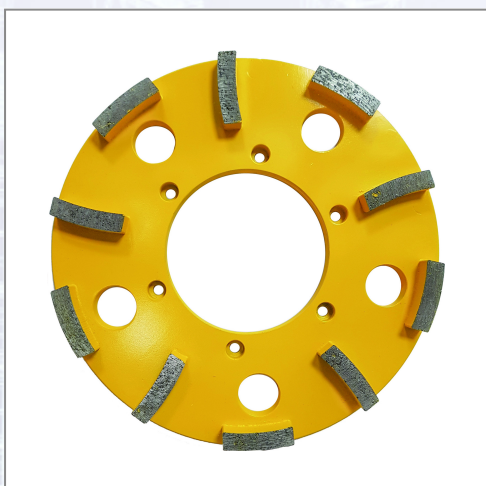

Dia brusna ploča za estrih žuta za EBS 235.1

Art.Nr.	Beschreibung	Einheit
Z37135000	Dia brusna ploča za estrih žuta p=235mm za stroj za brušenje EBS 235.1	ST

Standorte / Kontakt

GRAZ

Lorencic GmbH Nfg. & Co KG
Puchstraße 208
8055 Graz