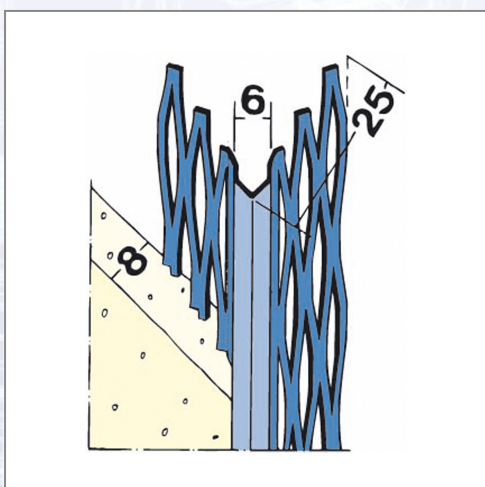

Kutni profil PROTEKTOR 2209

Kutni profil od nehrđajućeg čelika za unutarnje i vanjsko
žbukanje od 8 mm.

Art.Nr.	Beschreibung	Einheit
Z42209250	Kutni profil 2209 2,50m/štg 1bunt=62,50m, 25štg/bunt,120bunt/pal nehrđajući čelik	M