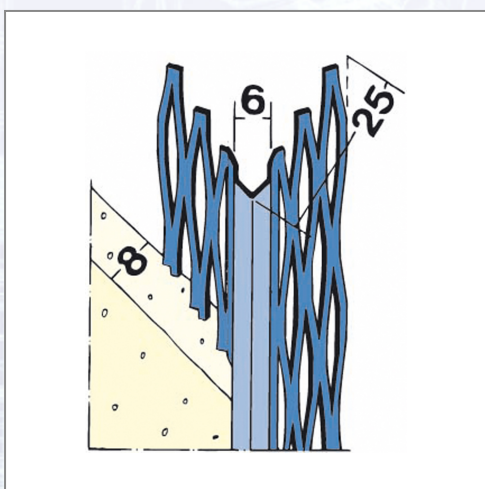

## Kutni profil PROTEKTOR 2209

Kutni profil od nehrđajućeg čelika za unutarnje i vanjsko  
žbukanje od 8 mm.

Art.Nr.	Beschreibung	Einheit
Z42209250	Kutni profil 2209 2,50m/štg 1bunt=62,50m, 25štg/bunt,120bunt/pal nehrđajući čelik	M