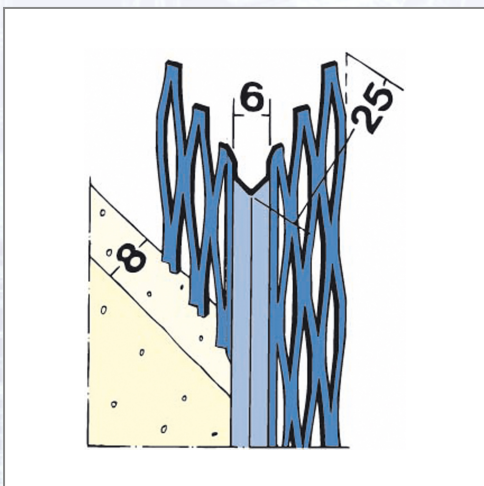

Kutni profil PROTEKTOR 2209

Kutni profil od nehrđajućeg čelika za unutarnje i vanjsko
žbukanje od 8 mm.

Art.Nr.	Beschreibung	Einheit
Z42209250	Kutni profil 2209 2,50m/štg 1bunt=62,50m, 25štg/bunt,120bunt/pal nehrđajući čelik	M