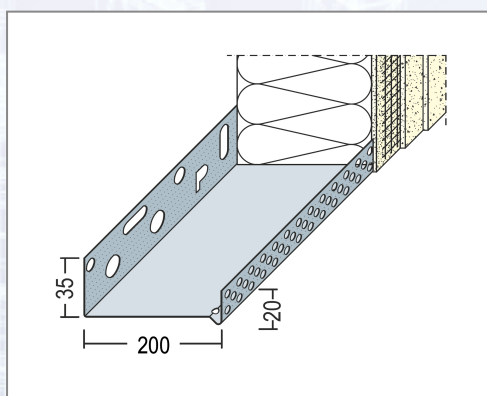

Sokl profili alu za ravne površine PROTEKTOR

Profil U-oblika za WDV sisteme, odgovarajući za fasadne ploče različitih debljina.

| Art.Nr. | Beschreibung | Einheit |
|---------|--|---------|
| Z490820 | Sokl profil WDVS alu 200mm 90820 (9218) 2,50m/štanga, 6štangi/bunt | M |
| Z490818 | Sokl profil WDVS alu 180mm 90818 (9216) 2,50m/štanga, 6štangi/bunt | M |
| Z490814 | Sokl profil WDVS alu 140mm 90814 (9213) 2,50m/štanga, 6štangi/bunt | M |
| Z490816 | Sokl profil WDVS alu 160mm 90816 (9214) 2,50m/štanga, 6štangi/bunt | M |
| Z490603 | Sokl profil WDVS alu 30mm 90603 (9143) 2,50m/štanga, 10štangi/bunt | M |
| Z490604 | Sokl profil WDVS alu 40mm 90604 (9144) 2,50m/štanga, 10štangi/bunt | M |
| Z490605 | Sokl profil WDVS alu 50mm 90605 (9145) 2,50m/štanga, 10štangi/bunt | M |

| | | |
|---------|--|---|
| Z490606 | Sokl profil WDVS alu 60mm 90606 (9146) 2,50m/štanga, 10štangi/bunt | M |
| Z490608 | Sokl profil WDVS alu 80mm 90608 (9148) 2,50m/štanga, 10štangi/bunt | M |
| Z490810 | Sokl profil WDVS alu 100mm 90810 (9150) 2,50m/štanga, 10štangi/bunt | M |
| Z490812 | Sokl profil WDVS alu 120mm 90812 (9212) 2,50m/štanga, 6štangi/bunt | M |