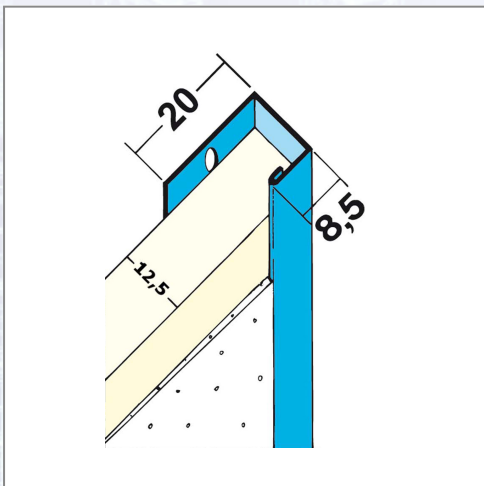

Obrubni profil čelik PROTEKTOR 1121, 1122

Za suhu ugradnju, za različite debljine gipskartonskih ploča i završetaka. Od pocinčanog čeličnog lima prema EN 14353.

Art.Nr.	Beschreibung	Einheit
Z41121250	Obrubni profil od čeličnog lima 1121 12,5mm, 2,5m/štanga, 25štangi/bunt, 90bunt/paleta	M
Z41121300	Obrubni profil od čeličnog lima 1121 12,5mm, 3m/štanga, 25štangi/bunt, 70bunt/paleta	M
Z41122250	Obrubni profil od čeličnog lima 1122 15mm, 2,5m/štanga, 25štangi/bunt, 70bunt/paleta	M