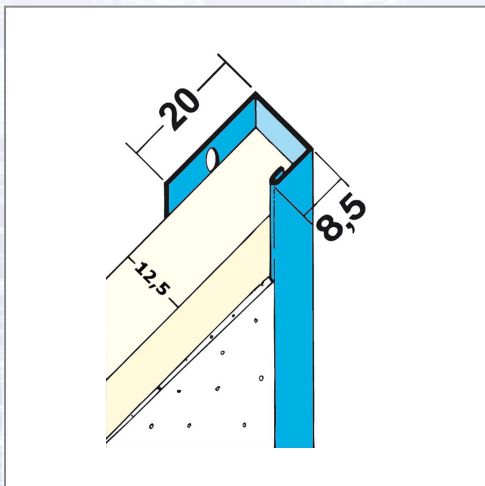

Obrubni profil čelik PROTEKTOR 1121, 1122

Za suhu ugradnju, za različite debljine gipskartonskih ploča i završetaka. Od pocinčanog čeličnog lima prema EN 14353.

Art.Nr.	Beschreibung	Einheit
Z41121250	Obrubni profil od čeličnog lima 1121 12,5mm, 2,5m/štanga, 25štangi/bunt, 90bunt/paleta	M
Z41121300	Obrubni profil od čeličnog lima 1121 12,5mm, 3m/štanga, 25štangi/bunt, 70bunt/paleta	M
Z41122250	Obrubni profil od čeličnog lima 1122 15mm, 2,5m/štanga, 25štangi/bunt, 70bunt/paleta	M