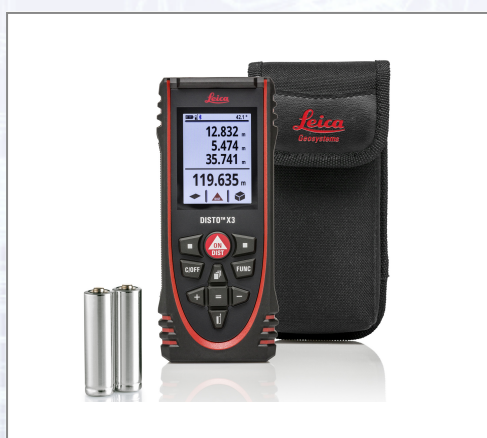

Laserski metar DISTO X3

Robusni LEICA DISTO X-serije za teške ekološke uvjete kombinira inovativnu tehnologiju mjerenja s dizajnom prilagođenim lokaciji građenja i jednostavnim korisničkim sučeljem. Osjetljivi mjerni elementi zaštićeni su čvrstim gumenim komponentama, što ih čini posebno otpornima. Dokaz tome su testovi u slučaju pada s visine do 2 m. Kućište i tipkovnica posebno su otporni na vodu i prašinu. Čišćenje pod tekućom vodom stoga nije problem. Senzor nagiba i Smart Room. Precizno i jednostavno određivanje horizontalne udaljenosti zahvaljujući kombinaciji mjerenja udaljenosti i nagiba. Podatke o mjerenju možete koristiti čak i za automatsko stvaranje realističnih i skaliranih tlocrtnih planova.

Prilikom rotiranja uređaja automatski se i rotira zaslon, te se lako čita iz bilo kojeg kuta. Tehnički podaci: - vrsta. Točnost mjerenja udaljenosti: +/- 1,0 mm, - raspon: 0,05 do 150 m, - senzor nagiba: da, - Smart Base mjerni raspon: 360 °, - memorija za posljednja mjerenja: 20, - višenamjenski krajnji komad: da, - automatsko otkrivanje referenci za krajnji komad: da, - vrsta baterije: AA 2 x 1,5 V, - klasa zaštite: IP 65, - dimenzije: 132 x 56 x 29 mm, - težina uključujući bateriju: 0,184 kg. Opseg isporuke uključuje: torbu, remen za ruke, baterije.