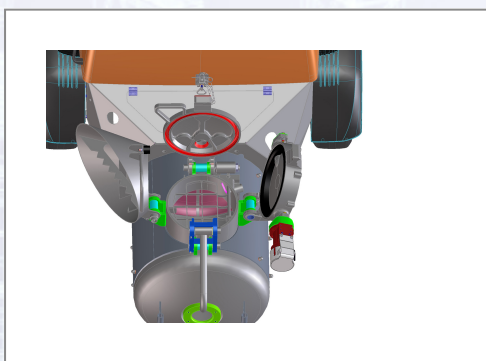

Poklopac za silos za EstrichBoy DC 450/DC 260

Art.Nr.	Beschreibung	Einheit
Z546865	Poklopac za silos s prirubnicom i bravom za EB DC 450/DC 260 i PM M740	ST

Standorte / Kontakt

GRAZ

Lorencic GmbH Nfg. & Co KG
Puchstraße 208
8055 Graz