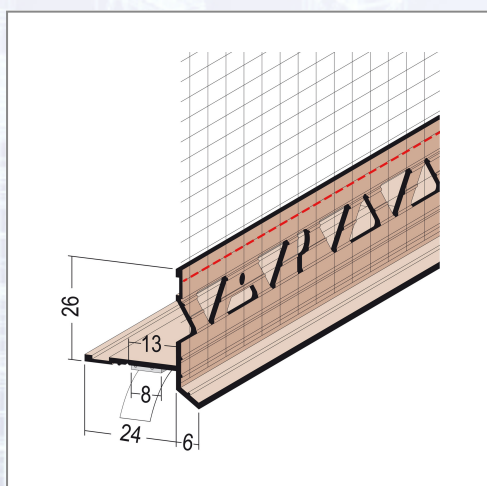

Priključni profil PROTEKTOR 37428 na kutijama od roleta

Samoljepljivi priključni profil od PVC-a s prišivenom, otpornom na alkalijske mrežicom s velikim oknima (7 x 7 mm) za žbuku i WDVS, za izvedbu priključaka na kutijama od roleta s okapnicom, s specijalnim krakom za jednostavnu montažu. Samoljepljivi je pjenastom trakom za montažu ljepljenja na okviru kutije za rolete. Za toplinsku izolaciju i žbuku od 6 mm debljine žbuke. Zahvaljujući mjestu loma krak se po potrebi može skratiti s 24 mm na 13 mm.