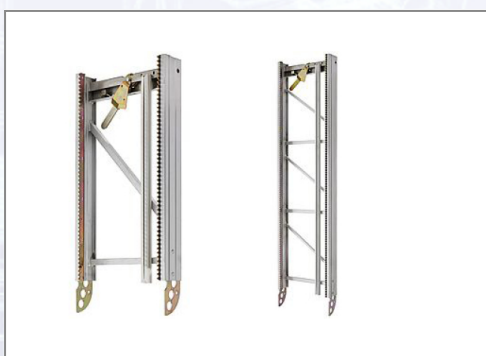

Ljestve za GEDA 200Z

Ljestve-nastavak 1 m tj. 2 m visine za produživanje osnovne jedinice, sa zupčastom letvom, vodicom kabla i brzim zatvaračem.

Art.Nr.	Beschreibung	Einheit
ZG2506	Ljestve-nastavak 2m za GEDA 200Z, sa zupčastom letvom, vodicom kabla i brzim zatvaračem	ST
ZG2507	Ljestve-nastavak 1m za GEDA 200Z, sa zupčastom letvom, vodicom kabla i brzim zatvaračem	ST