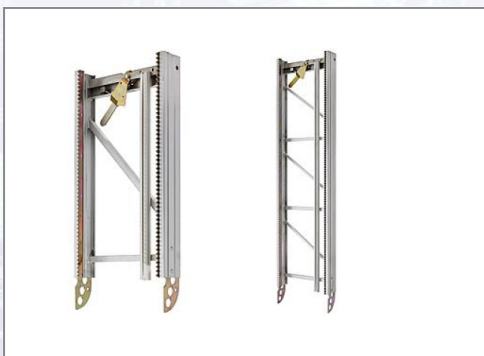

Ljestve za GEDA 200Z

Ljestve-nastavak 1 m tj. 2 m visine za produživanje osnovne jedinice, sa zupčastom letvom, vodilicom kabla i brzim zatvaračem.

| Art.Nr. | Beschreibung | Einheit |
|---------|---|---------|
| ZG2506 | Ljestve-nastavak 2m za GEDA 200Z, sa zupčastom letvom, vodilicom kabla i brzim zatvaračem | ST |
| ZG2507 | Ljestve-nastavak 1m za GEDA 200Z, sa zupčastom letvom, vodilicom kabla i brzim zatvaračem | ST |