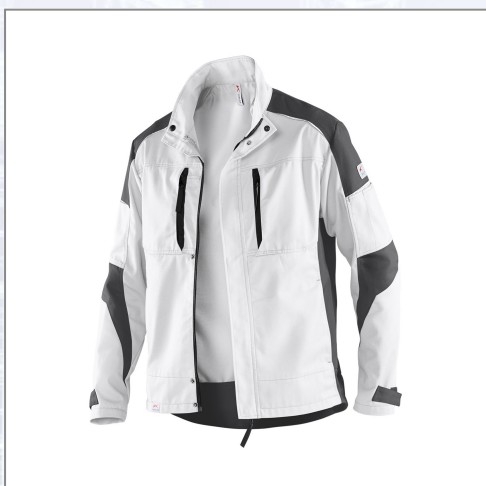

Radna jakna KÜBLER ACTIVIQ - bijela/antracit

opterećenja

ojačane.

Dvobojna jakna koja se sastoji od: 65 % poliester, 35 % pamuka, 270 g/m². Rez koji naglašava tijelo. EasyBrand-prsni džep za lakše prilagođavanje. Kontrastni elementi: bočni umetak na prednjoj i stražnjoj strani, umetak za rame i nadlakticu, umetak za rukave, podešavanje ruba rukava. Patentni zatvarači: crna boja za sve boje. Refleksni elementi: na prednjem i stražnjem ramenu i Umetak za nadlakticu. 2 Napoleonova džepa s patentnim zatvaračem, 2 bočna džepa s gumbima. Lijevo: 1 unutarnji džep na čičak, ručni džep s integriranim džepom za olovke. Pokriveni patentni zatvarač s preklopom i štitnikom za bradu. Stojeći / preklopni ovratnik. Ergonomski izrezani rukavi s dodatnim zonama pokreta za veću slobodu kretanja. Porub rukava podesiv na čičak. Točke

Veličine:

S

-

3XL.

Art.Nr.	Beschreibung	Einheit
Z125010973XL	Radna jakna KÜBLER ACTIVIQ bijela/antracit 270 g/m ² vel. 3XL	ST
Z12501097L	Radna jakna KÜBLER ACTIVIQ bijela/antracit 270 g/m ² vel. L	ST
Z12501097XL	Radna jakna KÜBLER ACTIVIQ bijela/antracit 270 g/m ² vel. XL	ST
Z125010972XL	Radna jakna KÜBLER ACTIVIQ bijela/antracit 270 g/m ² vel. 2XL	ST
Z12501097M	Radna jakna KÜBLER ACTIVIQ bijela/antracit 270 g/m ² vel. M	ST