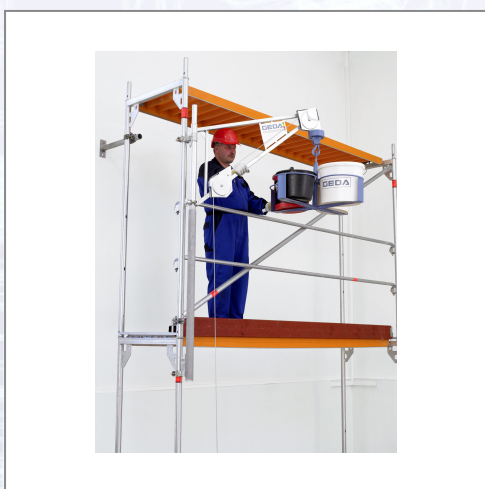

Univerzalni zakretni krak GEDA

Zakretni krak sa zakretnim držačem za pričvršćivanje na 1 1/2" cijevnu skelu na željenoj etaži.

Art.Nr.	Beschreibung	Einheit
ZG1267	Univerzalni zakretni krak za GEDA Maxi 120 S/150 S s držačem G29497	ST