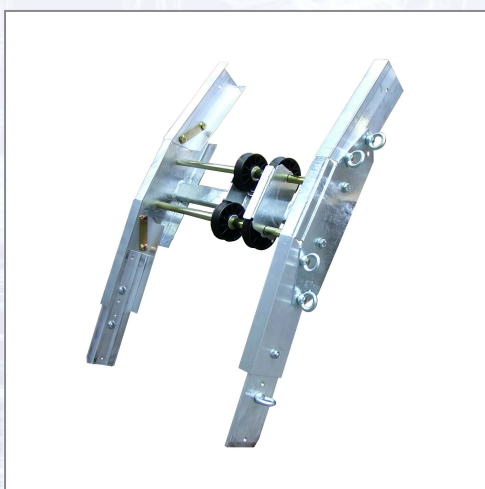

Koljeno, ljestve, kolica, potporanj

Odgovarajući za GEDA Lift 200 Standard, GEDA Lift 250
Comfort, GEDA Fixlift 250.

Art.Nr.	Beschreibung	Einheit
ZG2877	Koljeno 20° do 45° stupnjevito prilagodljivo GEDA Lift 200/250	ST
ZG2828	Koljeno 20° do 45° stupnjevito prilagodljivo, okretno GEDA Lift 200/250	ST