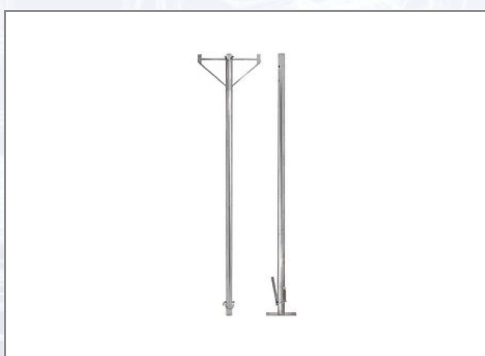

Podupirač za GEDA kose dizalice

Odgovarajući za GEDA Lift 200 Standard, GEDA Lift 250
Comfort, GEDA Fixlift 250.

Art.Nr.	Beschreibung	Einheit
ZG5643	Podupirač do 5,7m teleskopski GEDA Lift 200/250	ST

Standorte / Kontakt