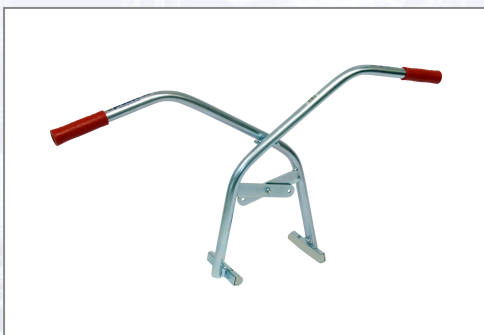

## Kliješta za rubnjake BZ PROBST

Za polaganje svih vrsta rubnjaka i sličnih elemenata. Širok prihvat stoga prikladne i za blok stepenice. Pociočana kliješta sa izmjenjivom gumenom čeljusti za prihvat. Preporuča se korištenje kliješta u paru. Tehnički podaci: prihvat 0 - 400mm, dubina prijhata 200mm, širina čeljusti 150mm, nosivost 150kg, težina 4kg.

Art.Nr.	Beschreibung	Einheit
Z53200084	Kliješta za rubnjake BZ PROBST	ST
Z43200006	Rezervna guma za kliješta za rubnjake BZ PROBST	ST