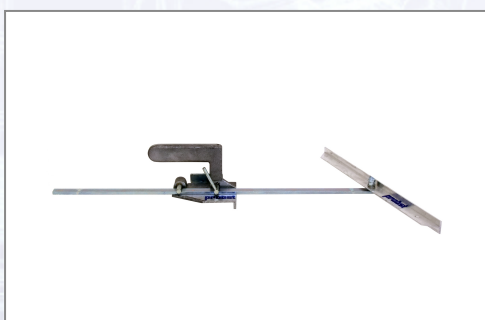

Mjerna letva MAL PROBST

Nužno pomoćno sredstvo za točno mjerenje i obilježavanje dužina i kutova kod kamenih kocki. Težina 0,5kg.

Art.Nr.	Beschreibung	Einheit
Z51800026	Mjerna letva MAL PROBST	ST

Standorte / Kontakt