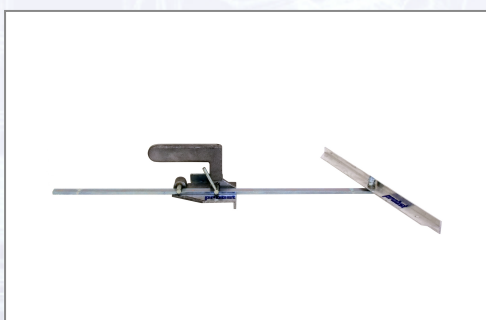

Mjerna letva MAL PROBST

Nužno pomoćno sredstvo za točno mjerenje i obilježavanje dužina i kutova kod kamenih kocki. Težina 0,5kg.

Art.Nr.	Beschreibung	Einheit
Z51800026	Mjerna letva MAL PROBST	ST

Standorte / Kontakt