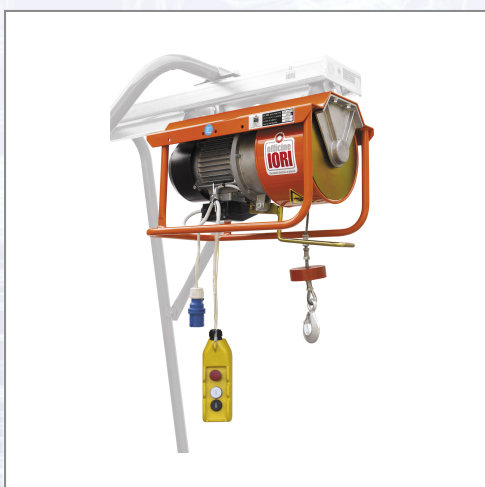

Dizalica IORI DM300E 230 V

Dizalica nosivosti do 300 kg. Tehnički podaci: - motor: 1,45 kW, 230 V, 50 Hz, - dužina užeta: 25 m, max. moguće 40 m, - promjer užeta: 6 mm, - brzina podizanja: 23 m/min, - težina: 48 kg, - kabel daljinskog upravljača: 1,5 m.

Art.Nr.	Beschreibung	Einheit
ZDM300E	Dizalica IORI DM300E 230V nosivost 300kg, dužina užeta 25m	ST

Standorte / Kontakt

GRAZ

Lorencic GmbH Nfg. & Co KG
Puchstraße 208
8055 Graz

Tel.: +43 316 47 25 64-0
Fax: +43 316 47 25 64-77
graz@lorencic.at