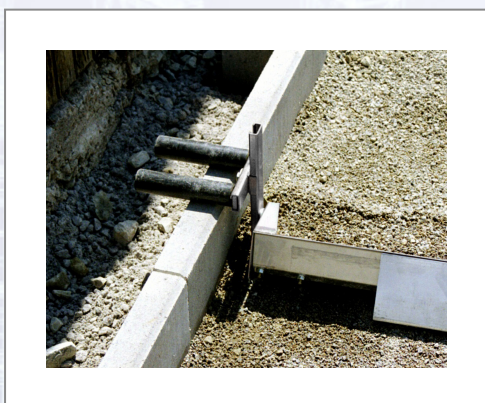

Set valjaka za EASYPLAN EP-UNI PROBST

Moguća i naknadna dogradnja.

Art.Nr.	Beschreibung	Einheit
Z41000165	Set valjaka EP-UNI-RS za EASYPLAN EP-UNI PROBST	ST

Standorte / Kontakt

GRAZ

Lorencic GmbH Nfg. & Co KG
Puchstraße 208
8055 Graz