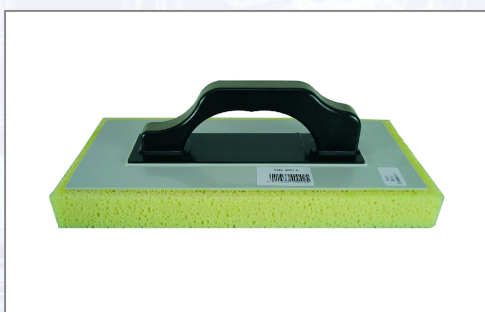

Filc za keramiku

Sa iznimno upijajućom HYDRO spužvom.

Art.Nr.	Beschreibung	Einheit
Z40036	Filc za keramiku 340x160mm sa spužvom 12kom/karton	ST

Standorte / Kontakt

GRAZ

Lorencic GmbH Nfg. & Co KG
Puchstraße 208
8055 Graz