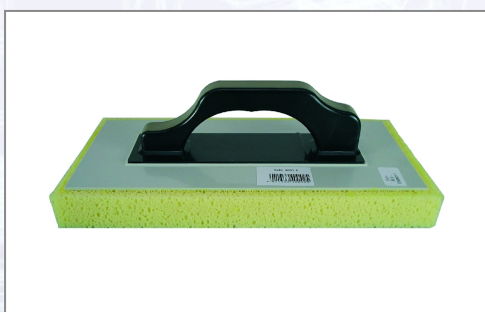

## Filc za keramiku

Sa iznimno upijajućom HYDRO spužvom.

Art.Nr.	Beschreibung	Einheit
Z40036	Filc za keramiku 340x160mm sa spužvom 12kom/karton	ST