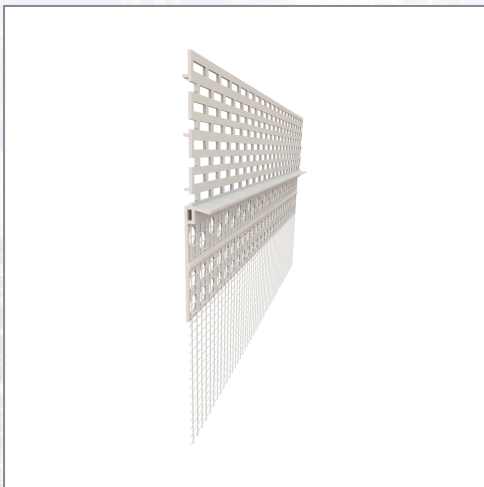

Ventilacijski profil LORENCIC

Ventilacijski profil s WDVS mrežicom kao završni profil kod hladnih krovova.

Art.Nr.	Beschreibung	Einheit
Z9224LO	Ventilacijski profil PVC s mrežicom, 2,5m/štanga, 25štangi/karton, 20karton/paleta	STA