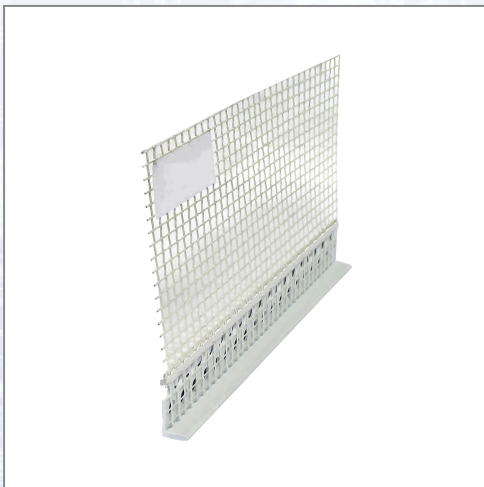

Završni profil WDVS

PVC profil s VWS mrežicom kao završni profil u WDV sistemu.

Art.Nr.	Beschreibung	Einheit
Z6411250	Završni profil WDVS, PVC s mrežicom 2,5m/štanga, 10mm debljina žbuke, 25štangi/karton, 109kartona/paleta	STA
Z6410305001	Završni profil WDVS, PVC s mrežicom 2,5m/štanga, 5mm debljina žbuke, 25štng/kart, 109kart/pal	STA