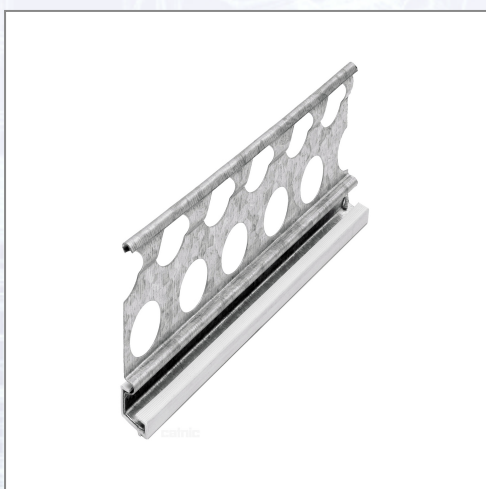

Sokl profili LORENCIC

Profili za žbukanje za izvedbu točnih i čistih završetaka žbuke/sokla. Bijela PVC okapnica štiti od habanja i korozije.

Art.Nr.	Beschreibung	Einheit
Z41227300LO	Sokl profil 10mm 3,0m/štg 25štg/bunt 60bunt/pal	M
Z41225300LO	Sokl profil 14mm 3,0m/štg 25štg/bunt 60bunt/pal	M
Z41229300LO	Sokl profil 20mm 3,0m/štg 25štg/bunt 60bunt/pal	M