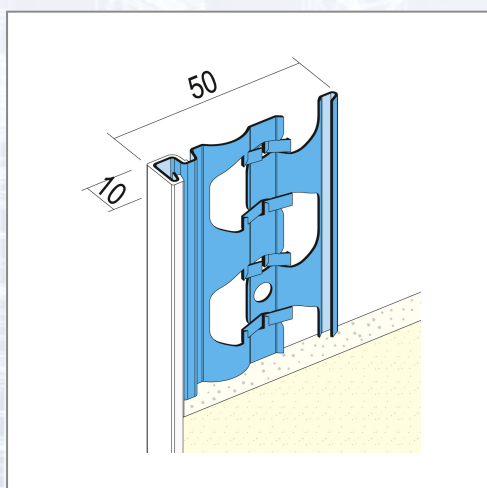

Završni profili PROTEKTOR 1222, 1223, 1224

Profili za izvedbu točnih i čistih završetaka žbuke/sokla. PVC okapnica štiti od habanja i korozije.

Art.Nr.	Beschreibung	Einheit
Z41222300	Završni profil 1222 20mm 3,0m/štg, 25štg/bunt, 42bunt/pal	M
Z41224300	Završni profil 1224 10mm 3,0m/štg, 25štg/bunt, 50bunt/pal	M
Z41223300	Završni profil 1223 14mm 3,0m/štg, 25štg/bunt, 49bunt/pal	M