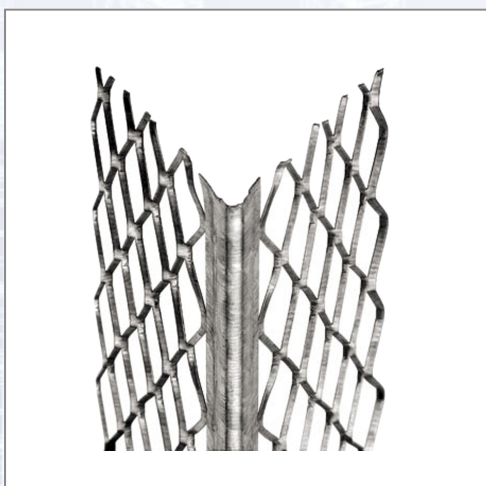

# Kutni profili LORENCIC za vanjsko žbukanje

Vanjski profili s većim postotkom cinka za ugrađivanje u temeljnu žbuku.

Art.Nr.	Beschreibung	Einheit
Z41043250LO	Kutni profil za unutarnje žbukanje 90° 2,50m/štg 15štg/bunt 96bunt/pal	M
Z41043300LO	Kutni profil za unutarnje žbukanje 90° 3,00m/štg 15štg/bunt 96bunt/pal	M