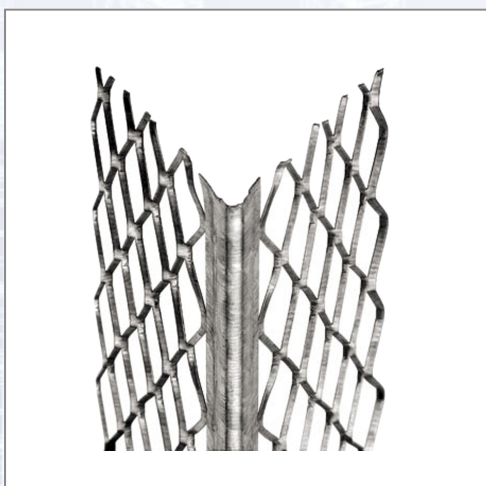

Kutni profili LORENCIC za vanjsko žbukanje

Vanjski profili s većim postotkom cinka za ugrađivanje u temeljnu žbuku.

Art.Nr.	Beschreibung	Einheit
Z41043250LO	Kutni profil za unutarnje žbukanje 90° 2,50m/štg 15štg/bunt 96bunt/pal	M
Z41043300LO	Kutni profil za unutarnje žbukanje 90° 3,00m/štg 15štg/bunt 96bunt/pal	M