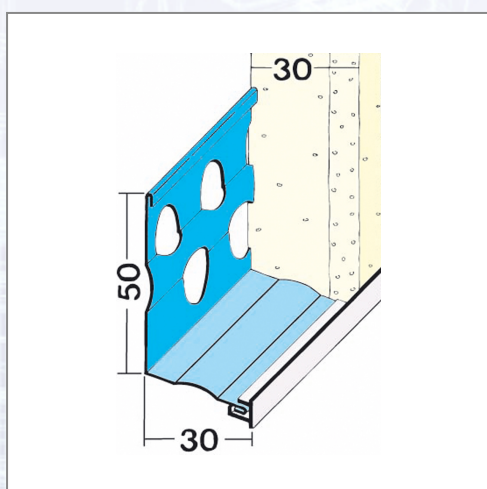

Sokl profili PROTEKTOR 1263, 1264

Profili za izvedbu točnih i čistih završetaka žbuke/sokla. Bijela PVC okapnica štiti od habanja i korozije.

Art.Nr.	Beschreibung	Einheit
Z41263300	Sokl profil 1263 30mm 3,0m/štg, bunt=45m, 15štg/bunt, 63bunt/pal	M
Z41264300	Sokl profil 1264 40mm 3,0m/štg, bunt=45m, 15štg/bunt, 54bunt/pal	M