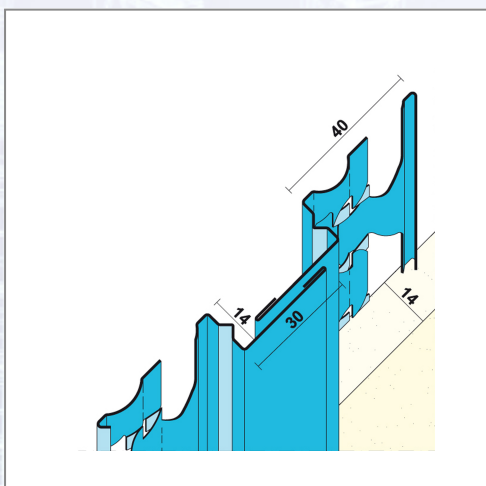

Završni i dilatacijski profili PROTEKTOR 1201

Kombinacije profila za izvedbu dilatacijskih fuga.

Art.Nr.	Beschreibung	Einheit
Z41201300	Dilatacijski profil 1201 14mm 3,0m/štg, 15štg/bunt, 81bunt/pal	M

Standorte / Kontakt