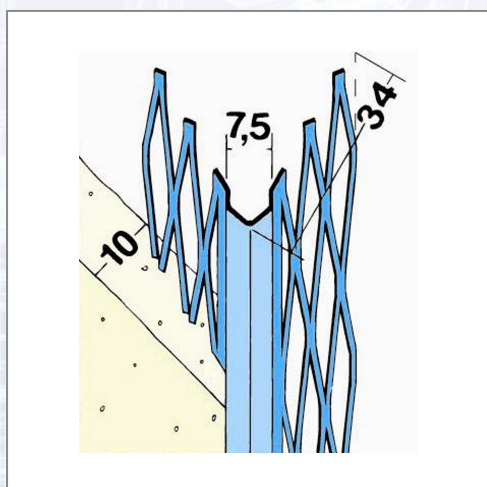

## Unutarnji kutnik PROTEKTOR 1007

Kutni profil s povećanim slojem cinka. Današnje sve kraće vrijeme gradnje dovelo je do proizvodnje novih profila koji mogu bez veće štete izdržati duže vrijeme izloženosti vlazi. Profil se proizvodi s većim poljima za rastezanje što omogućava optimalan prodor žbuke.

Art.Nr.	Beschreibung	Einheit
Z4100715P	Unutarnji kutnik 1007 1,50m/štg bunt=37,50m, 25štg/bunt, 80bunt/pal	BUN
Z4100716P	Unutarnji kutnik 1007 1,60m/štg bunt=40,00m, 25štg/bunt, 80bunt/pal	BUN
Z4100718P	Unutarnji kutnik 1007 1,80m/štg bunt=45,00m, 25štg/bunt, 80bunt/pal	BUN
Z410072P	Unutarnji kutnik 1007 2,00m/štg bunt=50,00m, 25štg/bunt, 80bunt/pal	BUN
Z4100722P	Unutarnji kutnik 1007 2,20m/štg bunt=55,00m, 25štg/bunt, 80bunt/pal	BUN
Z41007225P	Unutarnji kutnik 1007 2,25m/štg bunt=56,25m, 25štg/bunt, 80bunt/pal	BUN
Z4100725P	Unutarnji kutnik 1007 2,50m/štg bunt=62,50m, 25štg/bunt, 81bunt/pal	BUN