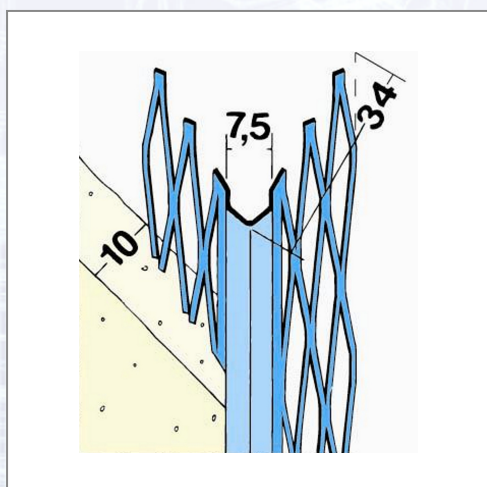

Unutarnji kutnik PROTEKTOR 1007

Kutni profil s povećanim slojem cinka. Današnje sve kraće vrijeme gradnje dovelo je do proizvodnje novih profila koji mogu bez veće štete izdržati duže vrijeme izloženosti vlazi. Profil se proizvodi s većim poljima za rastezanje što omogućava optimalan prodor žbuke.

Art.Nr.	Beschreibung	Einheit
Z4100715P	Unutarnji kutnik 1007 1,50m/štg bunt=37,50m, 25štg/bunt, 80bunt/pal	BUN
Z4100716P	Unutarnji kutnik 1007 1,60m/štg bunt=40,00m, 25štg/bunt, 80bunt/pal	BUN
Z4100718P	Unutarnji kutnik 1007 1,80m/štg bunt=45,00m, 25štg/bunt, 80bunt/pal	BUN
Z410072P	Unutarnji kutnik 1007 2,00m/štg bunt=50,00m, 25štg/bunt, 80bunt/pal	BUN
Z4100722P	Unutarnji kutnik 1007 2,20m/štg bunt=55,00m, 25štg/bunt, 80bunt/pal	BUN
Z41007225P	Unutarnji kutnik 1007 2,25m/štg bunt=56,25m, 25štg/bunt, 80bunt/pal	BUN
Z4100725P	Unutarnji kutnik 1007 2,50m/štg bunt=62,50m, 25štg/bunt, 81bunt/pal	BUN

Z4100726P	Unutarnji kutnik 1007 2,60m/štg bunt=65,00m, 25štg/bunt, 81bunt/pal	BUN
Z4100727P	Unutarnji kutnik 1007 2,70m/štg bunt=67,50m, 25štg/bunt, 81bunt/pal	BUN
Z41007275P	Unutarnji kutnik 1007 2,75m/štg bunt=68,75m, 25štg/bunt, 81bunt/pal	BUN
Z4100728P	Unutarnji kutnik 1007 2,80m/štg bunt=70,00m, 25štg/bunt, 81bunt/pal	BUN
Z410073P	Unutarnji kutnik 1007 3,00m/štg bunt=75,00m, 25štg/bunt, 81bunt/pal	BUN
Z4100735P	Unutarnji kutnik 1007 3,50m/štg bunt=87,50m, 25štg/bunt, 80bunt/pal	BUN