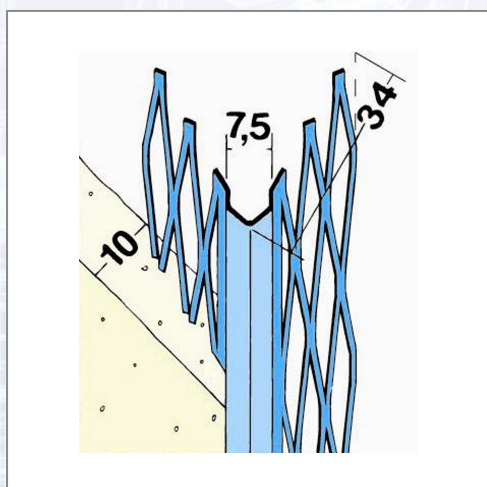

## Unutarnji kutnik PROTEKTOR 10077

Kutni profil s povećanim slojem cinka za veću sigurnost. Današnje sve kraće vrijeme gradnje dovelo je do proizvodnje novih profila koji mogu bez veće štete izdržati duže vrijeme izloženosti vlazi. Profil se proizvodi s većim poljima za rastezanje što omogućava optimalan prodor žbuke.

Art.Nr.	Beschreibung	Einheit
Z41007150	Unutarnji kutnik 10077 1,50m/štg, bunt=37,50m, 25štg/bunt, 80bunt/pal	BUN
Z4100716	Unutarnji kutnik 10077 1,60m/štg, bunt=40,00m, 25štg/bunt, 80bunt/pal	BUN
Z410072	Unutarnji kutnik 10077 2,00m/štg, bunt=50,00m, 25štg/bunt, 80bunt/pal	BUN
Z4100722	Unutarnji kutnik 10077 2,20m/štg, bunt=55,00m, 25štg/bunt, 80bunt/pal	BUN
Z41007225	Unutarnji kutnik 10077 2,25m/štg, bunt=56,25m, 25štg/bunt, 80bunt/pal	BUN
Z4100725	Unutarnji kutnik 10077 2,50m/štg, bunt=62,50m, 25štg/bunt, 81bunt/pal	BUN
Z4100726	Unutarnji kutnik 10077 2,60m/štg, bunt=65,00m, 25štg/bunt, 81bunt/pal	BUN