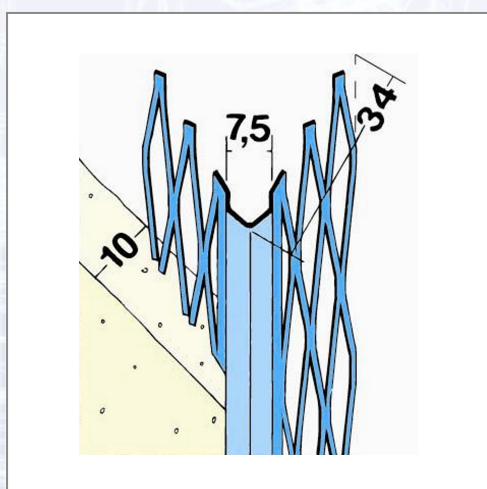

## Unutarnji kutnik PROTEKTOR 10077

Kutni profil s povećanim slojem cinka za veću sigurnost. Današnje sve kraće vrijeme gradnje dovelo je do proizvodnje novih profila koji mogu bez veće štete izdržati duže vrijeme izloženosti vlazi. Profil se proizvodi s većim poljima za rastezanje što omogućava optimalan prodor žbuke.

Art.Nr.	Beschreibung	Einheit
Z41007150	Unutarnji kutnik 10077 1,50m/štg, bunt=37,50m, 25štg/bunt, 80bunt/pal	BUN
Z4100716	Unutarnji kutnik 10077 1,60m/štg, bunt=40,00m, 25štg/bunt, 80bunt/pal	BUN
Z410072	Unutarnji kutnik 10077 2,00m/štg, bunt=50,00m, 25štg/bunt, 80bunt/pal	BUN
Z4100722	Unutarnji kutnik 10077 2,20m/štg, bunt=55,00m, 25štg/bunt, 80bunt/pal	BUN
Z41007225	Unutarnji kutnik 10077 2,25m/štg, bunt=56,25m, 25štg/bunt, 80bunt/pal	BUN
Z4100725	Unutarnji kutnik 10077 2,50m/štg, bunt=62,50m, 25štg/bunt, 81bunt/pal	BUN
Z4100726	Unutarnji kutnik 10077 2,60m/štg, bunt=65,00m, 25štg/bunt, 81bunt/pal	BUN