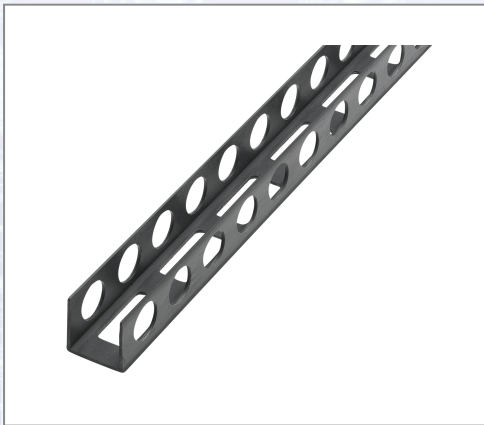

Trakasti podmetači sa zatvorenim rubom

Trakasti podmetači U-oblika za donje armiranje. Velike razmaknice omogućavaju otjecanje betona.

Art.Nr.	Beschreibung	Einheit
ZDLO30200	Trakasti podmetači zatvoreni 30mm 2,0m/kom, 100m/bunt, 42bunt/paleta	BUN
ZDLO50200	Trakasti podmetači zatvoreni 50mm 2,0m/kom, 60m/bunt, 28bunt/paleta	BUN
ZDLO35200	Trakasti podmetači zatvoreni 35mm 2,0m/kom, 60m/bunt, 66bunt/paleta	BUN
ZDLO40200	Trakasti podmetači zatvoreni 40mm 2,0m/kom, 60m/bunt, 40bunt/paleta	BUN
ZDLO25200	Trakasti podmetači zatvoreni 25mm 2,0m/kom, 100m/bunt, 56bunt/paleta	BUN