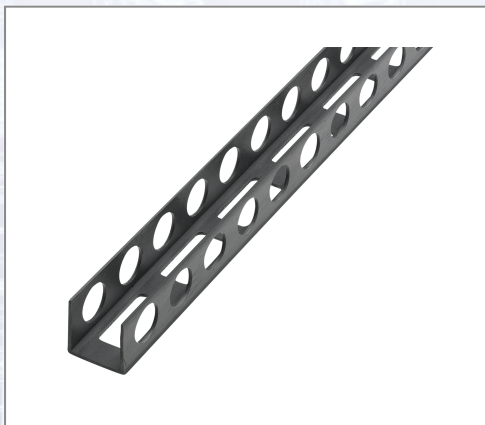

Trakasti podmetači sa zatvorenim rubom

Trakasti podmetači U-oblika za donje armiranje. Velike razmaknice omogućavaju otjecanje betona.

Art.Nr.	Beschreibung	Einheit
ZDLO30200	Trakasti podmetači zatvoreni 30mm 2,0m/kom, 100m/bunt, 42bunt/paleta	BUN
ZDLO50200	Trakasti podmetači zatvoreni 50mm 2,0m/kom, 60m/bunt, 28bunt/paleta	BUN
ZDLO35200	Trakasti podmetači zatvoreni 35mm 2,0m/kom, 60m/bunt, 66bunt/paleta	BUN
ZDLO40200	Trakasti podmetači zatvoreni 40mm 2,0m/kom, 60m/bunt, 40bunt/paleta	BUN
ZDLO25200	Trakasti podmetači zatvoreni 25mm 2,0m/kom, 100m/bunt, 56bunt/paleta	BUN