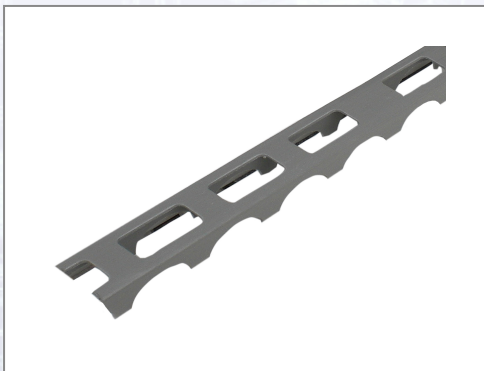

Trakasti podmetači

Trakasti podmetači U-oblika za donje armiranje. Velike razmaknice omogućavaju otjecanje betona.

Art.Nr.	Beschreibung	Einheit
ZDL20200	Trakasti podmetači 20mm 2,0m/kom, 100m/bunt, 63bunt/paleta	BUN
ZDL25200	Trakasti podmetači 25mm 2,0m/kom, 100m/bunt, 56bunt/paleta	BUN
ZDL30200	Trakasti podmetači 30mm 2,0m/kom, 100m/bunt, 42bunt/paleta	BUN
ZDL35200	Trakasti podmetači 35mm 2,0m/kom, 60m/bunt, 66bunt/paleta	BUN
ZDL40200	Trakasti podmetači 40mm 2,0m/kom, 60m/bunt, 40bunt/paleta	BUN
ZDL50200	Trakasti podmetači 50mm 2,0m/kom, 60m/bunt, 28bunt/paleta	BUN
ZDL15200	Trakasti podmetači 15mm 2,0m/kom, 100m/bunt, 77bunt/paleta	BUN