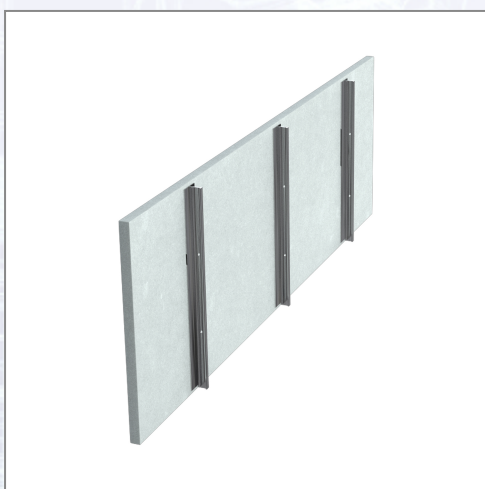

## Oplatna izolacijska daska HB

Izrađena od mješavine piljevine i betona, dužina elementa 120/125 cm. Oplatna izolacijska daska HB koristi se kao povoljni građevni dio kod oplate deka. Prije betoniranja pričvršćuje se glatkom stranom u oplatu prema van. Pri tome se u obzir mora uzeti kasnija debljina betonske deke (gornja visina daske = gornja visina betonske deke). Profili na unutarnjoj strani oplatne izolacijske daske HB omogućavaju čvršće prianjanje s betonom. Nakon skidanja oplate, oplatna izolacijska daska ostaje vidljiva, te služi kao termoizolacija. Daljnje postavljanje oplate za betonsku deku time nije više potrebno.

Art.Nr.	Beschreibung	Einheit
Z30055125	Oplatna izolacijska daska HB 400x14mm, D=1,25m, 80kom/pal	ST
Z30054125N	Oplatna izolacijska daska HB 350x10mm, D=1,25m, 100kom/pal	ST
Z30053125N	Oplatna izolacijska daska HB 300x10mm, D=1,25m, 100kom/pal	ST