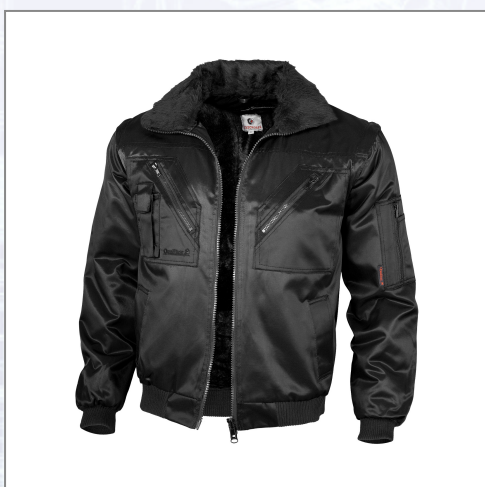

Pilotska jakna QUALITEX - crna

Sastav: 60 % pamuk / 40 % poliester, premazana fluorkarbon, podstava 100 % poliester, vlakno 70 % poliakril / 30 % poliester, cca. 265 g/m². Unutarnja podstava i ovratnik na skidanje, rukavi na skidanje, termopodstava u rukavima. 2 prsna džepa, 1 džep za mobitel, 2 prednja džepa, 1 džep na rukavu, 1 unutarnji džep. Veličine S-XXL.

Art.Nr.	Beschreibung	Einheit
Z23618M	Pilotska jakna QUALITEX crna, 265g/m ² , vel. M	ST
Z23618S	Pilotska jakna QUALITEX crna, 265g/m ² , vel. S	ST
Z23618XL	Pilotska jakna QUALITEX crna, 265g/m ² , vel. XL	ST
Z23618L	Pilotska jakna QUALITEX crna, 265g/m ² , vel. L	ST
Z23618XXL	Pilotska jakna QUALITEX crna, 265g/m ² , vel. XXL	ST