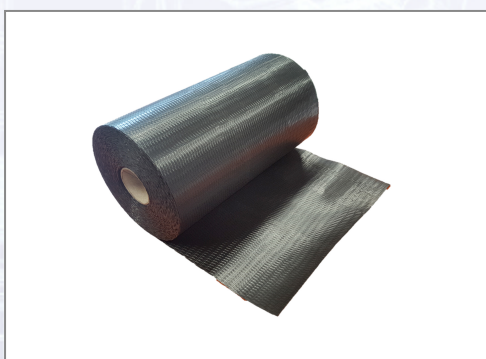

Izolacijska traka LORENCIC

Lorencic izolacijska traka za brtvljenje je brtvena traka od polietilena neškodljivim za okoliš s neklizajućom površinom. Pogodno za horizontalno brtvljenje između temelja i zidova, te služi kao zaštita od vlage.

Art.Nr.	Beschreibung	Einheit
Z18427LO	Izolacijska traka 50cm x 25m, 120 rola/paleta	ROL
Z18428LO	Izolacijska traka 40cm x 25m, 120 rola/paleta	ROL
Z18430LO	Izolacijska traka 30cm x 25m, 180 rola/paleta	ROL
Z18431LO	Izolacijska traka 35cm x 25m, 180 rola/paleta	ROL
Z18432LO	Izolacijska traka 15cm x 25m, 300 rola/paleta	ROL