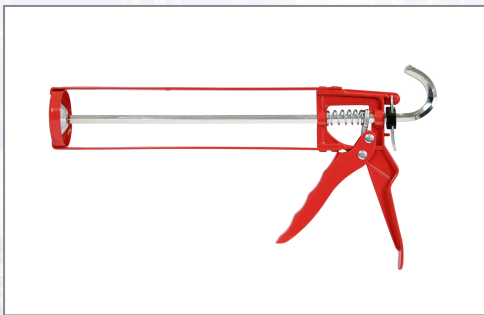

Istiskivač silikona IMPEX

8-kutna potisna šipka s automatskim tlačnim rasterećenjem: sprečava naknadno kapanje brtvila, odgovarajući za sve doze od 310ml.

Art.Nr.	Beschreibung	Einheit
Z53115	Istiskivač silikona IMPEX	ST