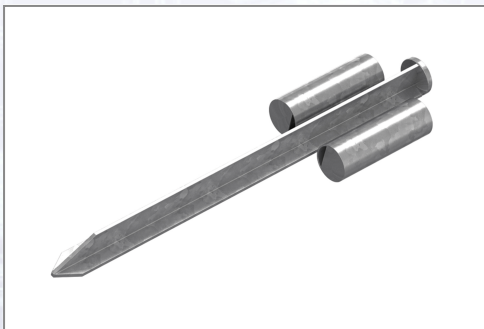

Klin mobilne ograde za zemlju šiljati

Za pričvršćivanje u zemlji. 2 šljata klina.

Art.Nr.	Beschreibung	Einheit
Z7007100	Klin mobilne ograde za zemlju	ST

Standorte / Kontakt

GRAZ

Lorencic GmbH Nfg. & Co KG
Puchstraße 208
8055 Graz