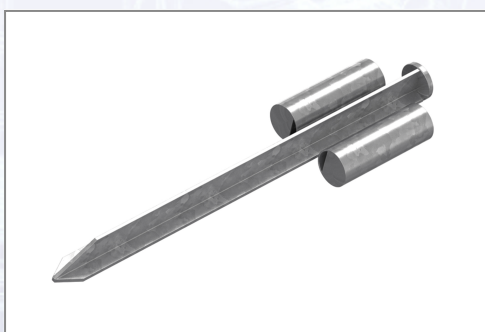

# Klin mobilne ograde za zemlju šiljati

Za pričvršćivanje u zemlji. 2 šljata klina.

Art.Nr.	Beschreibung	Einheit
Z7007100	Klin mobilne ograde za zemlju	ST