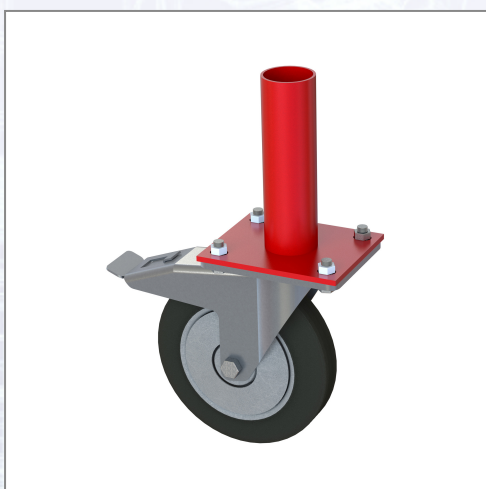

Kotač za skelu s kočnicom

Za izgradnju mobilnih skelnih konstrukcija. Stabilni kotač s kočnicom.

Art.Nr.	Beschreibung	Einheit
Z4811200G	Kotač za skelu s kočnicom	ST

Standorte / Kontakt

GRAZ

Lorencic GmbH Nfg. & Co KG
Puchstraße 208
8055 Graz