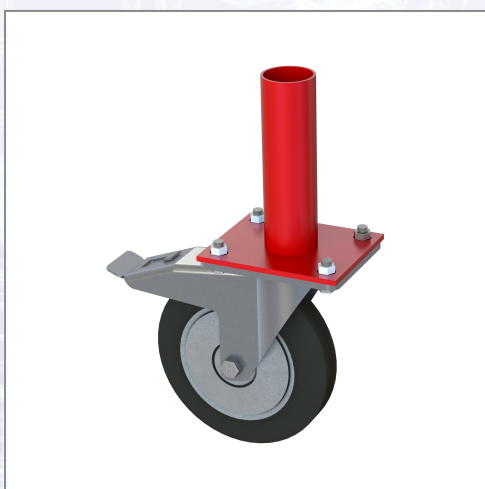

Kotač za skelu s kočnicom

Za izgradnju mobilnih skelnih konstrukcija. Stabilni kotač s kočnicom.

Art.Nr.	Beschreibung	Einheit
Z4811200G	Kotač za skelu s kočnicom	ST

Standorte / Kontakt

GRAZ

Lorencic GmbH Nfg. & Co KG
Puchstraße 208
8055 Graz