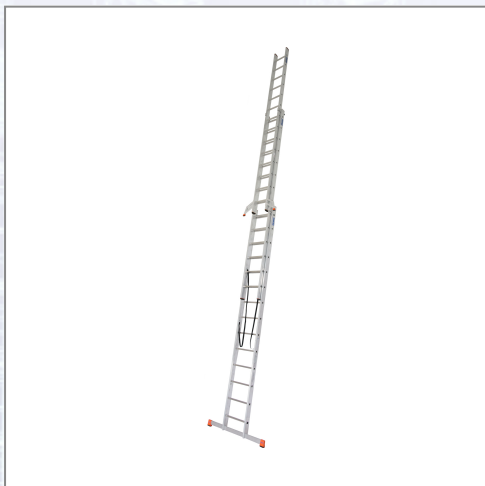

# Višenamjenske Ljestve Alu KRAUSE® MONTO® TRIBILO®

Trodijelne aluminijske višenamjenske ljestve, mogu se koristiti kao ljestve za naslanjanje, produžne i stepenične. Svojstva: - s stepeničnom funkcijom ljestvi za 3x8, 3x10, 3x12 gazišta, - čelični vodeći profili za lako rukovanje, - automatski aktivirajuća poluga za zaključavanje (AutoSnap sistem) za sigurni transport, - otporna na vremenske uvjete sa čvrstim remenima otpornim na kidanje kako bi se spriječilo širenje, - široka prečka za stabilno stajanje, - neklizajuće stope i čepovi (SafetyCap). Debljina stjenke: 1,25 - 1,75 mm.

Art.Nr.	Beschreibung	Einheit
Z129727	Ljestve višenamjenske Alu KRAUSE® MONTO® 3x14 gazišta 4,10-10,25m, 31,5kg	ST
Z129789	Ljestve višenamjenske Alu KRAUSE® MONTO® 3x12 gazišta 4,35-8,60m, 27,5kg	ST
Z129765	Ljestve višenamjenske Alu KRAUSE® MONTO® TRIBILO® 3x10 gazišta 3,80-6,90m, 18,0kg	ST