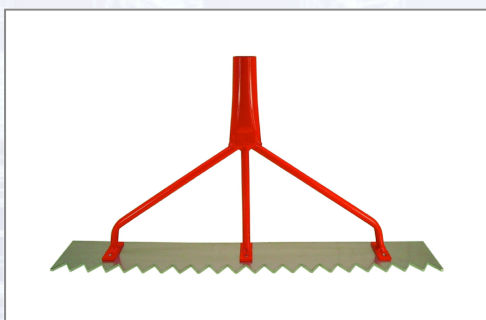

Letva za ravnanje betona alu nazubljena

Letva za ravnanje betona od aluminija, gladka, bez drške.
Odgovarajuća drška Nr. Z90116.

Art.Nr.	Beschreibung	Einheit
Z90113	Letva za ravnanje betona alu 60cm, nazubljena, bez drške	ST