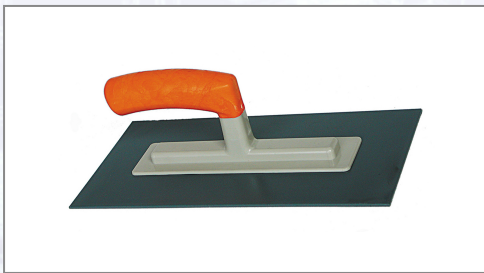

Gleter PVC

Za nanošenje i strukturiranje žbuka.

Art.Nr.	Beschreibung	Einheit
Z1425165	Gleter PVC 280x140x3mm 40kom/karton	ST
Z1425160	Gleter PVC 280x140x2mm, 40kom/karton	ST

Standorte / Kontakt

GRAZ

Lorencic GmbH Nfg. & Co KG
Puchstraße 208
8055 Graz