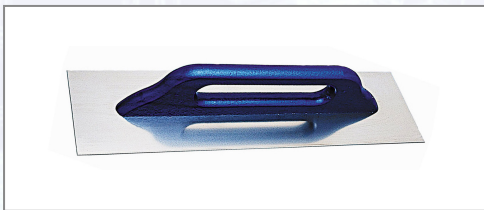

Gleter KAUFMANN Expert

Prešana

ručka.

Art.Nr.	Beschreibung	Einheit
Z2101803	Gleter Expert 480x130x0,7mm - prešana ručka, 25kom/karton	ST

08/2024

Standorte / Kontakt

GRAZ

Lorencic GmbH Nfg. & Co KG
Puchstraße 208
8055 Graz