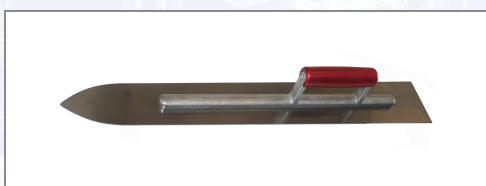

Gleter za glazure

Od specijalnog čelika, sa crveno lakiranom drvenom ručkom.

Art.Nr.	Beschreibung	Einheit
Z0566345	Gleter za glazure 450x90mm 20kom/karton	ST
Z0566350	Gleter za glazure 500x90mm 20kom/karton	ST
Z0566360	Gleter za glazure 600x90mm 20kom/karton	ST
Z0566370	Gleter za glazure 700x90mm 20kom/karton	ST
Z0566380	Gleter za glazure 800x90mm 20kom/karton	ST