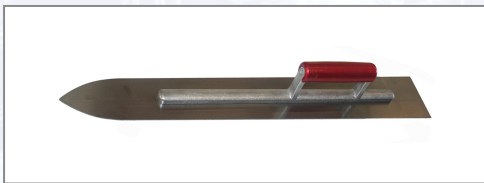

Gleter za glazure

Od specijalnog čelika, sa crveno lakiranom drvenom ručkom.

Art.Nr.	Beschreibung	Einheit
Z0566345	Gleter za glazure 450x90mm 20kom/karton	ST
Z0566350	Gleter za glazure 500x90mm 20kom/karton	ST
Z0566360	Gleter za glazure 600x90mm 20kom/karton	ST
Z0566370	Gleter za glazure 700x90mm 20kom/karton	ST
Z0566380	Gleter za glazure 800x90mm 20kom/karton	ST