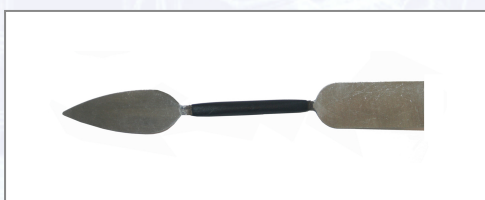

## Gipsarsko željezo

Od čelika, ručka Kusto presvučena. List konično brušen i poliran.

Art.Nr.	Beschreibung	Einheit
Z2570030	Gipsarsko željezo 30mm	ST