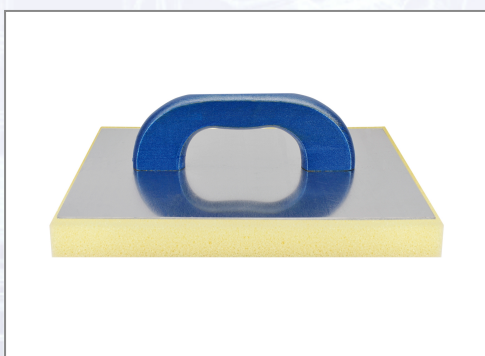

Filc alu s specijalnom oblogom

Art.Nr.	Beschreibung	Einheit
Z2030APA	Filc alu 320x230mm sa specijalnom oblogom, 10kom/karton	ST
Z550925	Rezervna spužva žuta za filc alu 320x230x30mm 100kom/kart 8kart/pal	ST