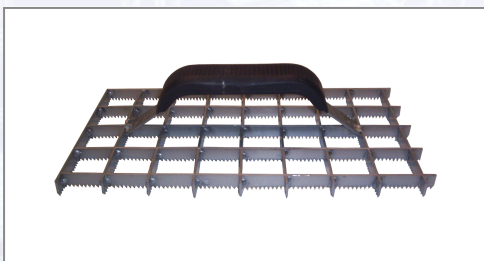

Rešetkasti gleter

sa čeličnom ručkom i gumenom oblogom, širina okna
30x30mm. Nazubljeni.

Art.Nr.	Beschreibung	Einheit
Z0772502	Rešetkasti gleter nazubljeni 280x140mm	ST

Standorte / Kontakt

GRAZ

Lorencic GmbH Nfg. & Co KG
Puchstraße 208
8055 Graz