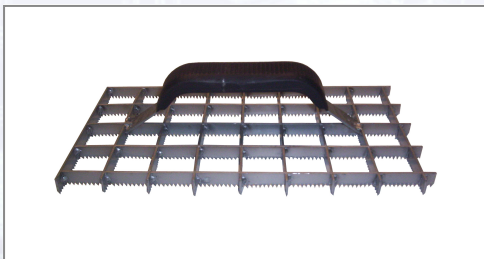

Rešetkasti gleter

sa čeličnom ručkom i gumenom oblogom, širina okna
30x30mm. Nazubljeni.

Art.Nr.	Beschreibung	Einheit
Z0772502	Rešetkasti gleter nazubljeni 280x140mm	ST

Standorte / Kontakt

GRAZ

Lorencic GmbH Nfg. & Co KG
Puchstraße 208
8055 Graz