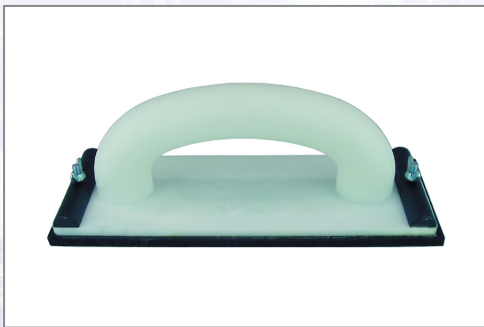

Ručna brusilica

Otporna na udarce s zaobljenom ručkom, kaučuk oblogom i 2 priključne letvice za brusne obloge. S vijcima s krilatom glavom.

Art.Nr.	Beschreibung	Einheit
Z1550080	Ručna brusilica 240x85mm PVC	ST