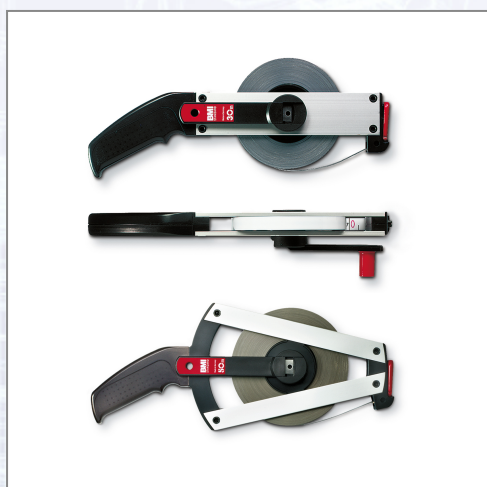

# Građevinski metar Standard čelik

Bijelo lakirani, s mm-podjelom, BF početak.

Art.Nr.	Beschreibung	Einheit
Z501024030BF	Građevinski metar Standard 30m čelik, bijelo lakirani, BF	ST
Z501034050BF	Građevinski metar Standard 50m čelik, bijelo lakirani, BF	ST