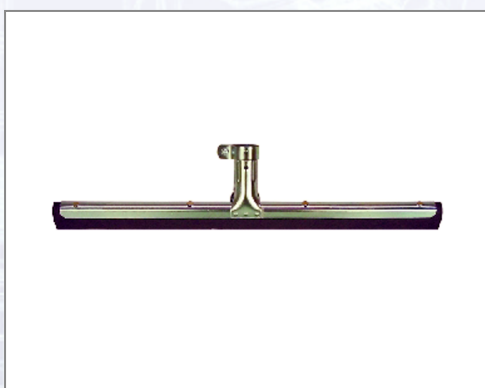

Brisač za keramiku 600 mm BEZ drške

Brisač za keramiku/vodu s dvostrukom Moos-gumom

Art.Nr.	Beschreibung	Einheit
Z13265	Brisač za keramiku 600mm BEZ drške 10kom/karton	ST

Standorte / Kontakt

GRAZ

Lorencic GmbH Nfg. & Co KG
Puchstraße 208
8055 Graz