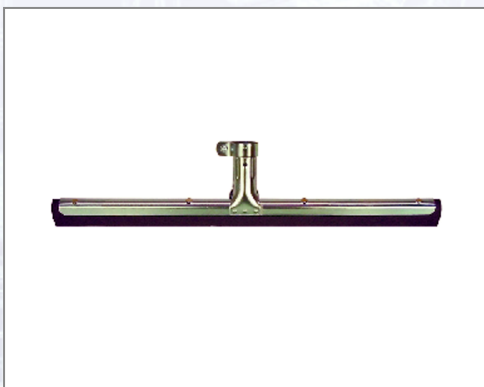

# Brisač za keramiku 600 mm BEZ drške

Brisač za keramiku/vodu s dvostrukom Moos-gumom

Art.Nr.	Beschreibung	Einheit
Z13265	Brisač za keramiku 600mm BEZ drške 10kom/karton	ST