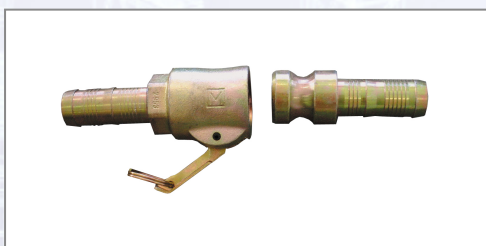

Spojница crijeva za mort 25 mm s tuljkom

Art.Nr.	Beschreibung	Einheit
Z1990X	Spojница crijeva za mort 25mm MT s tuljkom LW 24	ST
Z1991X	Spojница crijeva za mort 25mm VT s tuljkom LW 24	ST

Standorte / Kontakt